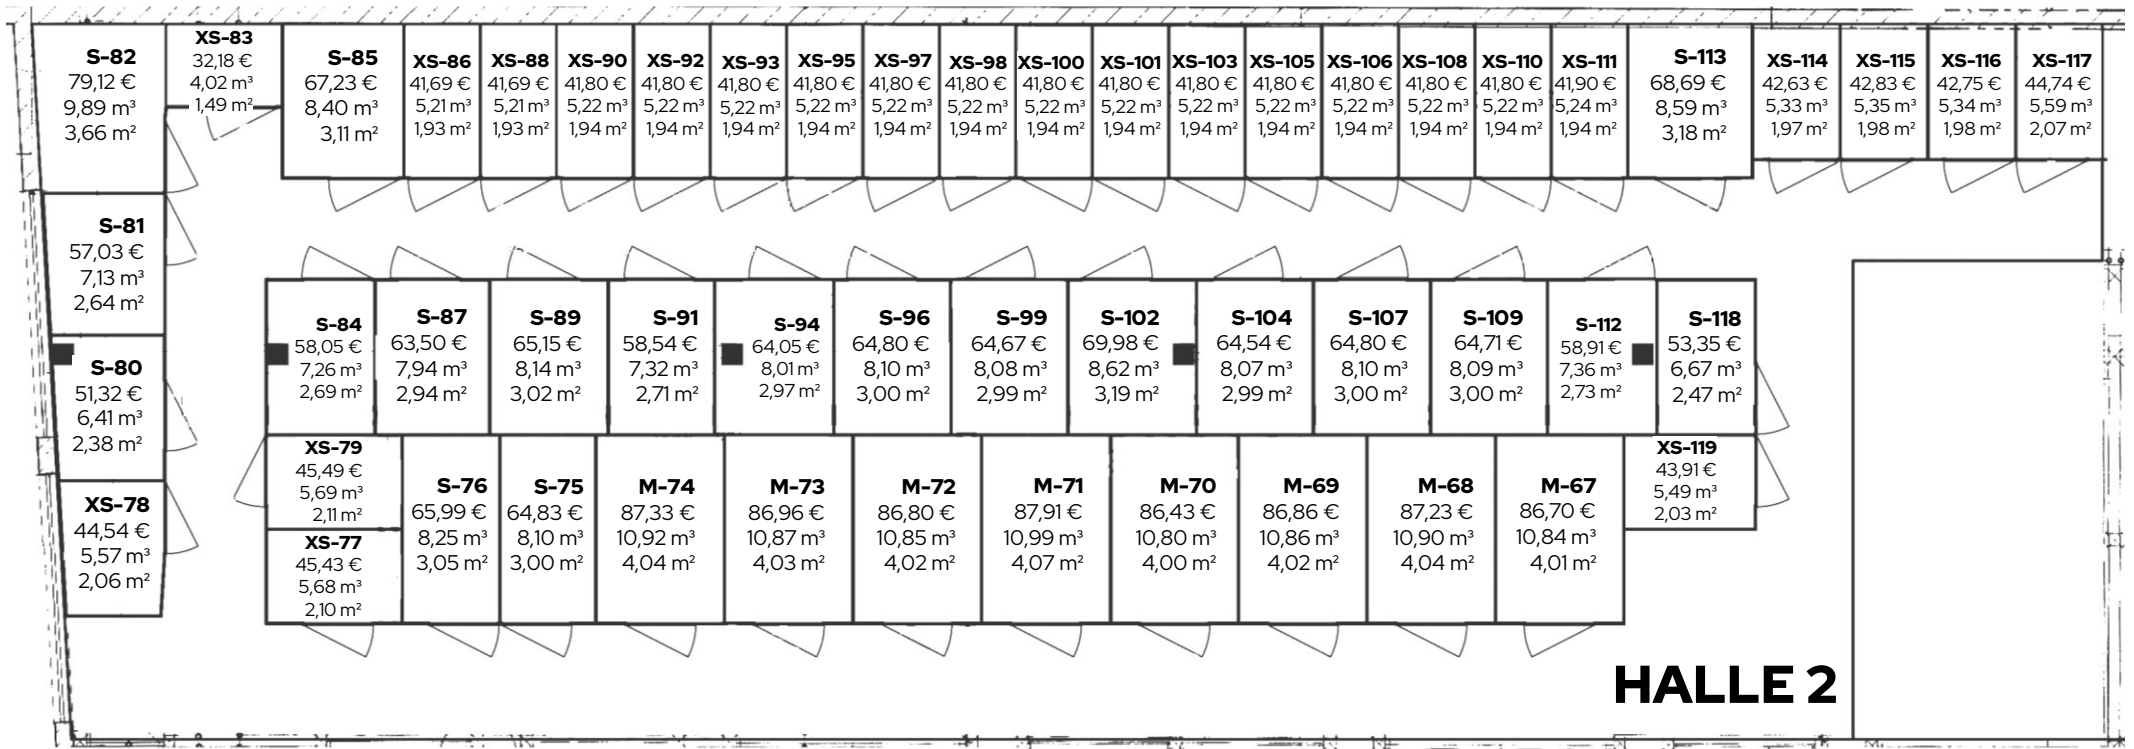

Boxengrößen	XS	S	M	L	XL
Anzahl	26 x	39 x	37 x	9 x	8 x
Kubikmeter	ca. 4,0 - 5,5 m <sup>3</sup>	ca. 6,3 - 9,5 m <sup>3</sup>	ca. 10,5 - 15,0 m <sup>3</sup>	ca. 16,5 - 22,0 m <sup>3</sup>	ca. 25,0 - 32,5 m <sup>3</sup>
Quadratmeter	ca. 1,5 - 2,0 m <sup>2</sup>	ca. 2,3 - 3,5 m <sup>2</sup>	ca. 4,0 m <sup>2</sup> - 5,5 m <sup>2</sup>	ca. 6,0 - 8,0 m <sup>2</sup>	ca. 9,0 - 12,0 m <sup>2</sup>
Preis pro Monat	ca. 32 - 45 €	ca. 50 - 75 €	ca. 85 - 120 €	ca. 130 - 175 €	ca. 200 - 260 €

Boxengrößen	XS	S	M	L	XL
Anzahl	26 x	39 x	37 x	9 x	8 x
Kubikmeter	ca. 4,0 - 5,5 m³	ca. 6,3 - 9,5 m³	ca. 10,5 - 15,0 m³	ca. 16,5 - 22,0 m³	ca. 25,0 - 32,5 m³
Quadratmeter	ca. 1,5 - 2,0 m²	ca. 2,3 - 3,5 m²	ca. 4,0 m² - 5,5 m²	ca. 6,0 - 8,0 m²	ca. 9,0 - 12,0 m²
Preis pro Monat	ca. 32 - 45 €	ca. 50 - 75 €	ca. 85 - 120 €	ca. 130 - 175 €	ca. 200 - 260 €